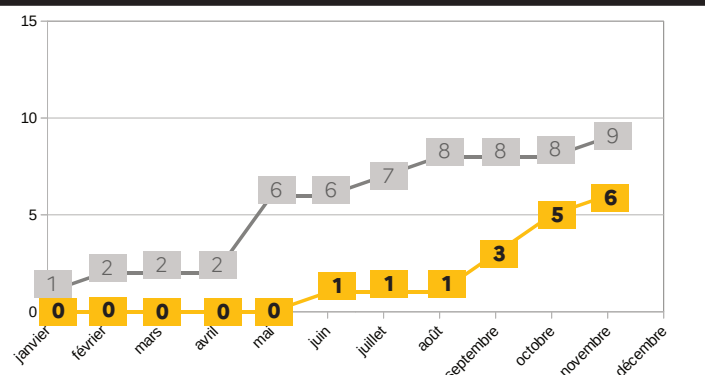

Chiffres non consolidés

	NOVEMBRE 2023	NOVEMBRE 2022
Accidents	9	11
Blessés	11	12
Tués	1	1

TOTAL DEPUIS LE 1^{ER} JANVIER

■ 2022 ■ 2023

ACCIDENTS

BLESSÉS

TUÉS

INFRACTIONS

Infractions relevées par les forces de police et de gendarmerie durant le mois de novembre 2023, au cours des contrôles :

- 19** grands excès de vitesse + de 40 km/h
- 19** conduites sans permis
- 129** infractions téléphone et distracteurs
- 35** contrôles positifs stupéfiants
- 24** conduites en état d'ivresse