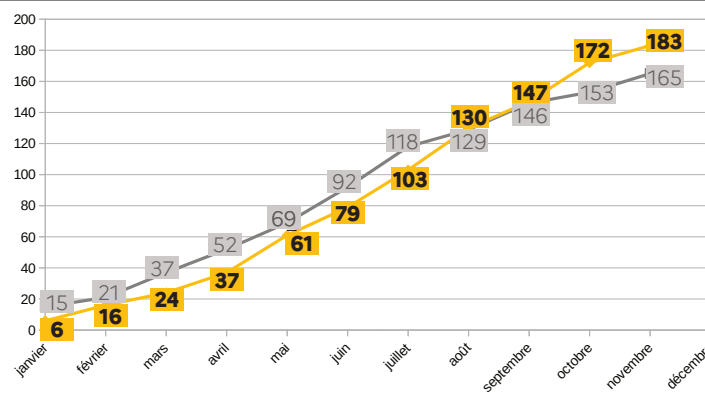

Chiffres non consolidés

	NOVEMBRE 2023	NOVEMBRE 2022
Accidents	9	11
Blessés	11	12
Tués	1	1

TOTAL DEPUIS LE 1^{ER} JANVIER

■ 2022 ■ 2023

ACCIDENTS

BLESSÉS

TUÉS

INFRACTIONS

Infractions relevées par les forces de police et de gendarmerie durant le mois de novembre 2023, au cours des contrôles :

- 19** grands excès de vitesse + de 40 km/h
- 19** conduites sans permis
- 129** infractions téléphone et distracteurs
- 35** contrôles positifs stupéfiants
- 24** conduites en état d'ivresse

SUSPENSIONS DE PERMIS

■ 2022 ■ 2023

81 suspensions administratives de 4 à 12 mois en novembre 2023, soit 760 depuis le début de l'année (chiffre identique par rapport à 2022).

ACCIDENTS PAR CATEGORIES D'USAGERS IMPLIQUES NOVEMBRE 2023