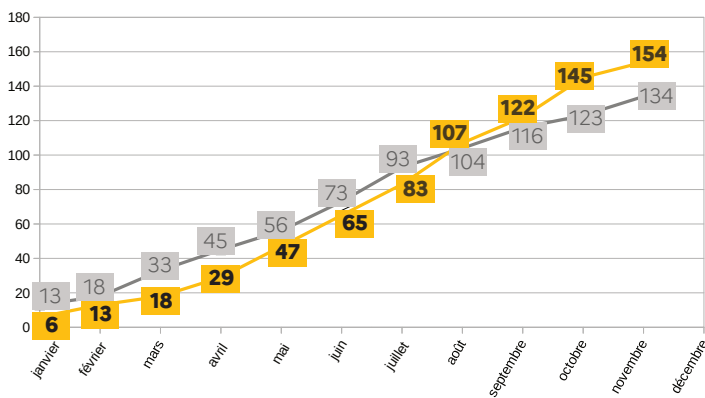

Chiffres non consolidés

	NOVEMBRE 2023	NOVEMBRE 2022
Accidents	9	11
Blessés	11	12
Tués	1	1

TOTAL DEPUIS LE 1^{ER} JANVIER

■ 2022 ■ 2023

ACCIDENTS

BLESSÉS

TUÉS

INFRACTIONS

Infractions relevées par les forces de police et de gendarmerie durant le mois de novembre 2023, au cours des contrôles :

- 19** grands excès de vitesse + de 40 km/h
- 19** conduites sans permis
- 129** infractions téléphone et distracteurs
- 35** contrôles positifs stupéfiants
- 24** conduites en état d'ivresse

SUSPENSIONS DE PERMIS

■ 2022 ■ 2023

81 suspensions administratives de 4 à 12 mois en novembre 2023, soit 760 depuis le début de l'année (chiffre identique par rapport à 2022).

ACCIDENTS PAR CATEGORIES D'USAGERS IMPLIQUES NOVEMBRE 2023