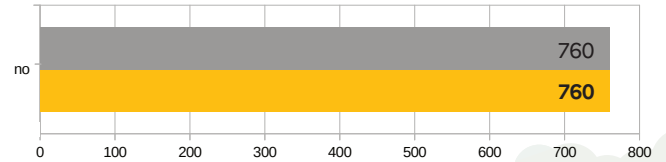

SUSPENSIONS DE PERMIS

■ 2022 ■ 2023